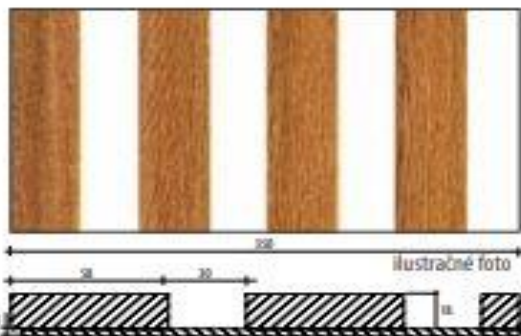

Lamely_58, dĺžka 2400mm, šírka 58mm