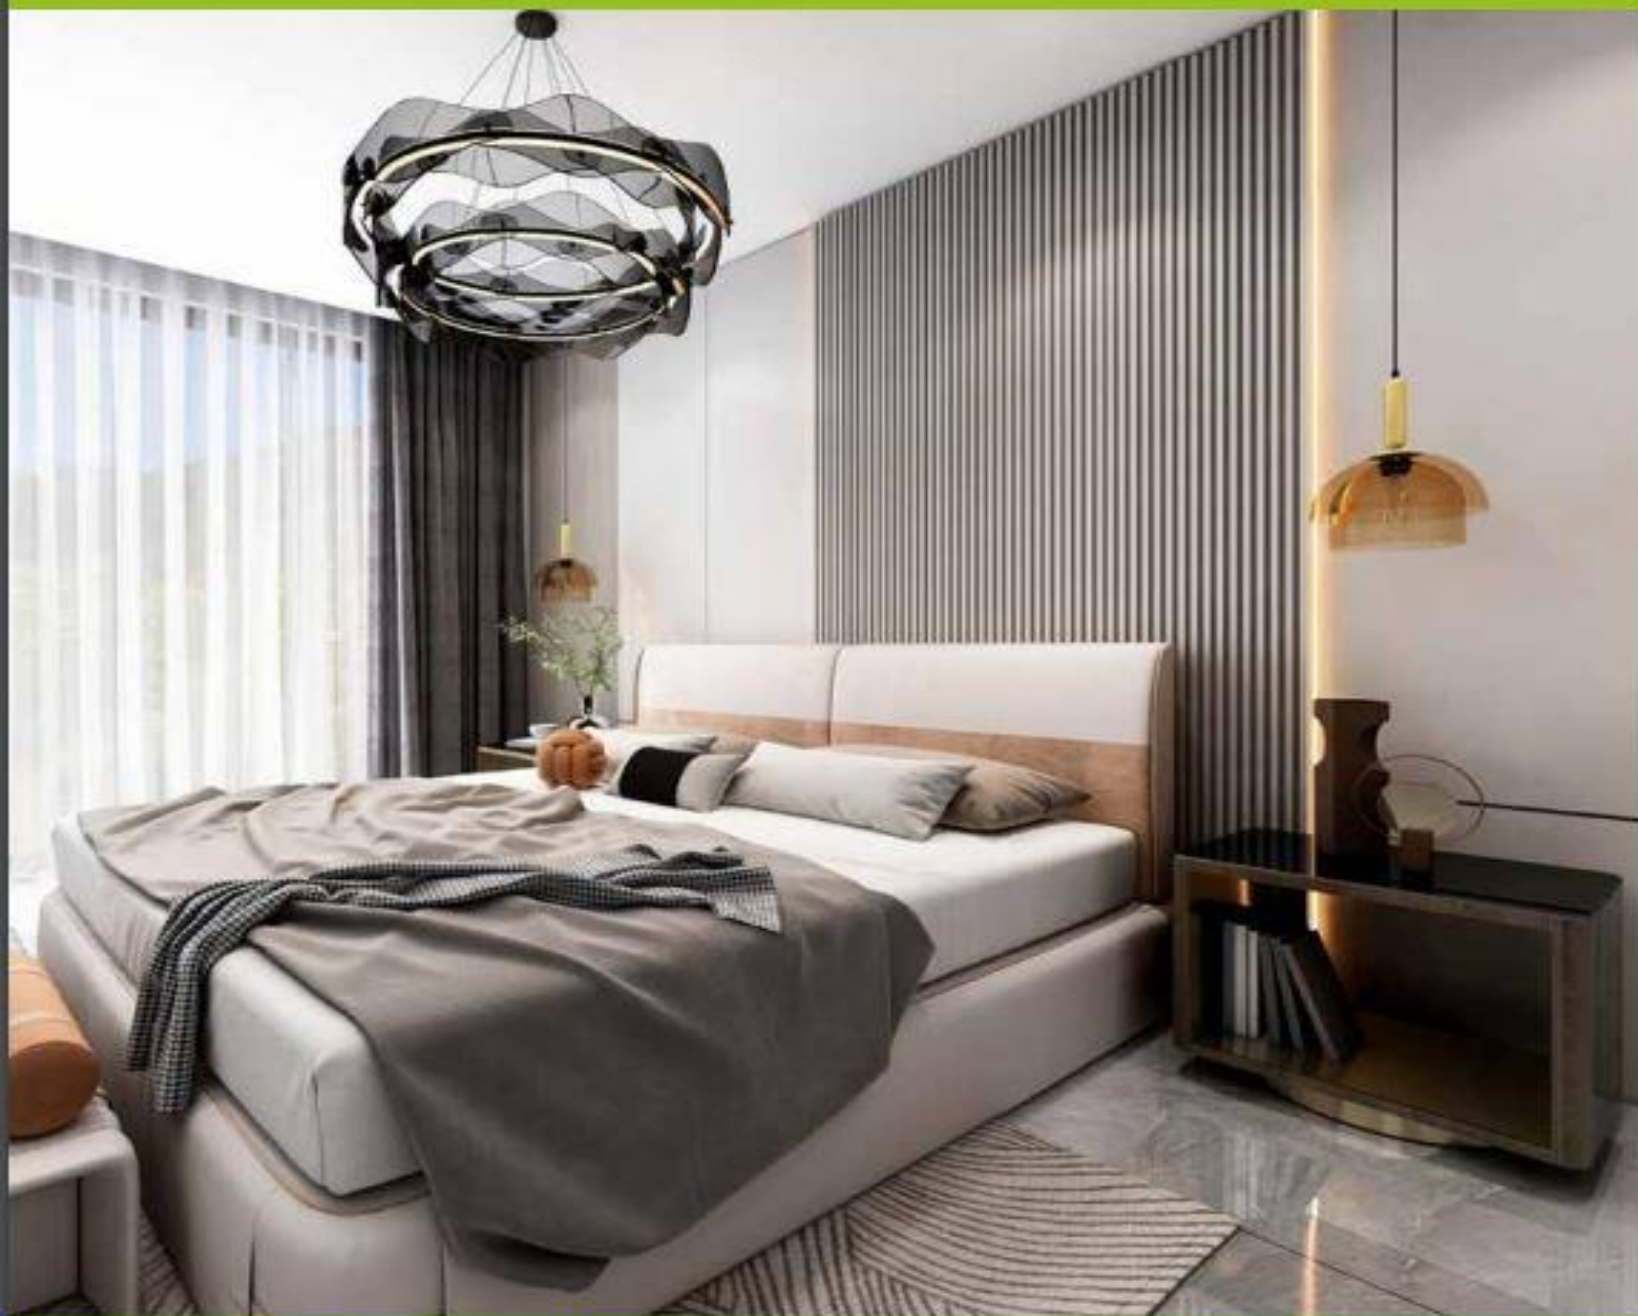

NOVINKA

roh: R2
hrana: R2

možnosti presklenia