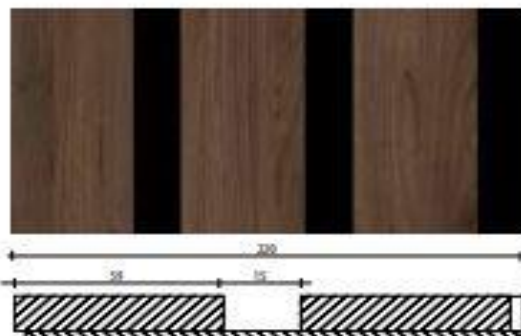

## Lamely - čierna MDF

**NOVINKA**

Lamely\_L01, 2770x22 mm

Lamely\_L02, 2770x40 mm

Lamely\_L03, 2770x59 mm

Pohľadová strana lamely - drevodekor, hrany - surová čierna MDF. Lamely L01, L02, L03 je možné dodať na čiernej 3 mm HDF upevnené spinkami. Rozmer zostavy 2770x222 mm.