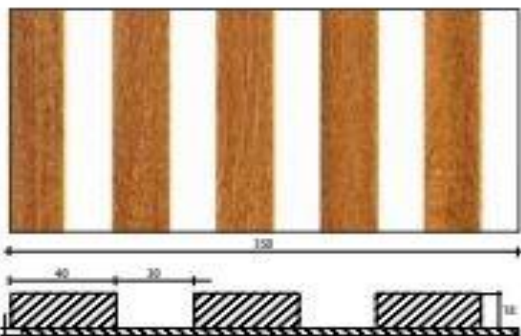

Lamely fóliované

NOVINKA

Lamely_40, dĺžka 2400mm, šírka 40mm