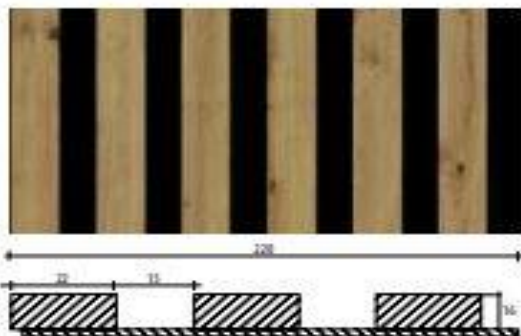

Lamely_L01, 2770x22 mm