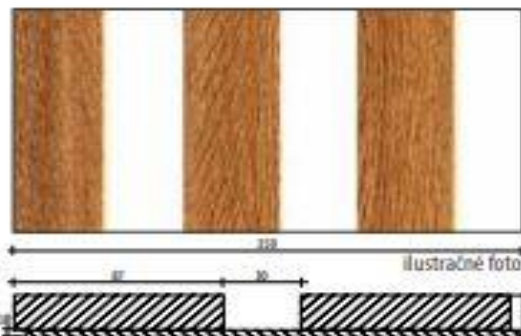

## Lamely fóliované

**NOVINKA**

Lamely\_40, dĺžka 2400mm, šírka 40mm

Lamely\_58, dĺžka 2400mm, šírka 58mm

Lamely\_87, dĺžka 2400mm, šírka 87mm

Celý povrch lamely je fóliovaný. Lamely \_40, \_58, \_87 je možné dodať na čiernej alebo bielej 3 mm HDF upevnené spinkami. Rozmer zostavy 2400x350 mm