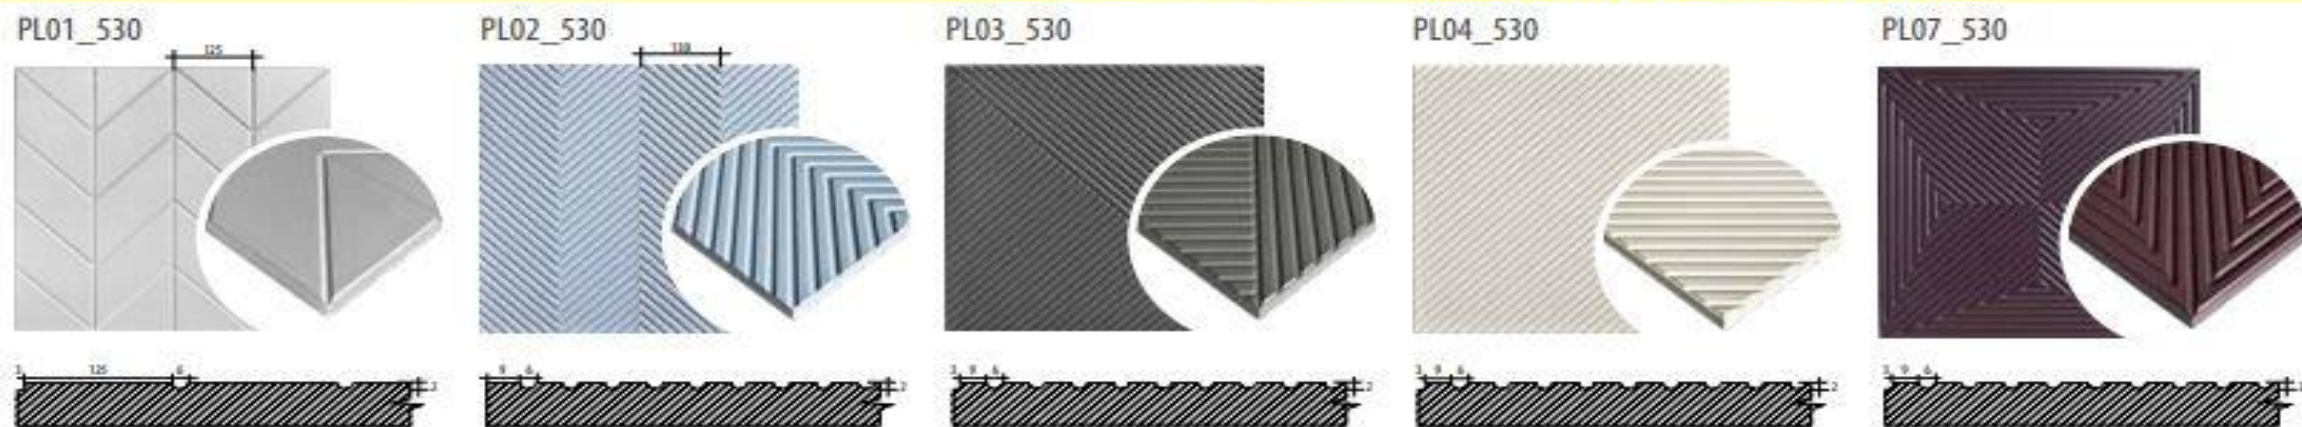

## Dekoračné panely - rozmer 530 x 530 mm

- základný rozmer panelu 530 x 530 mm, hrúbka 18 mm
- možnosť povrchovej úpravy - 110 fólií (okrem lesklých fólií)