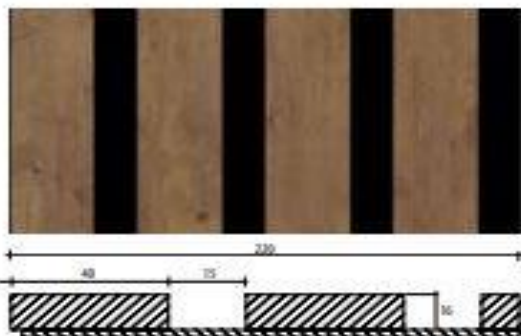

Lamely_L02, 2770x40 mm