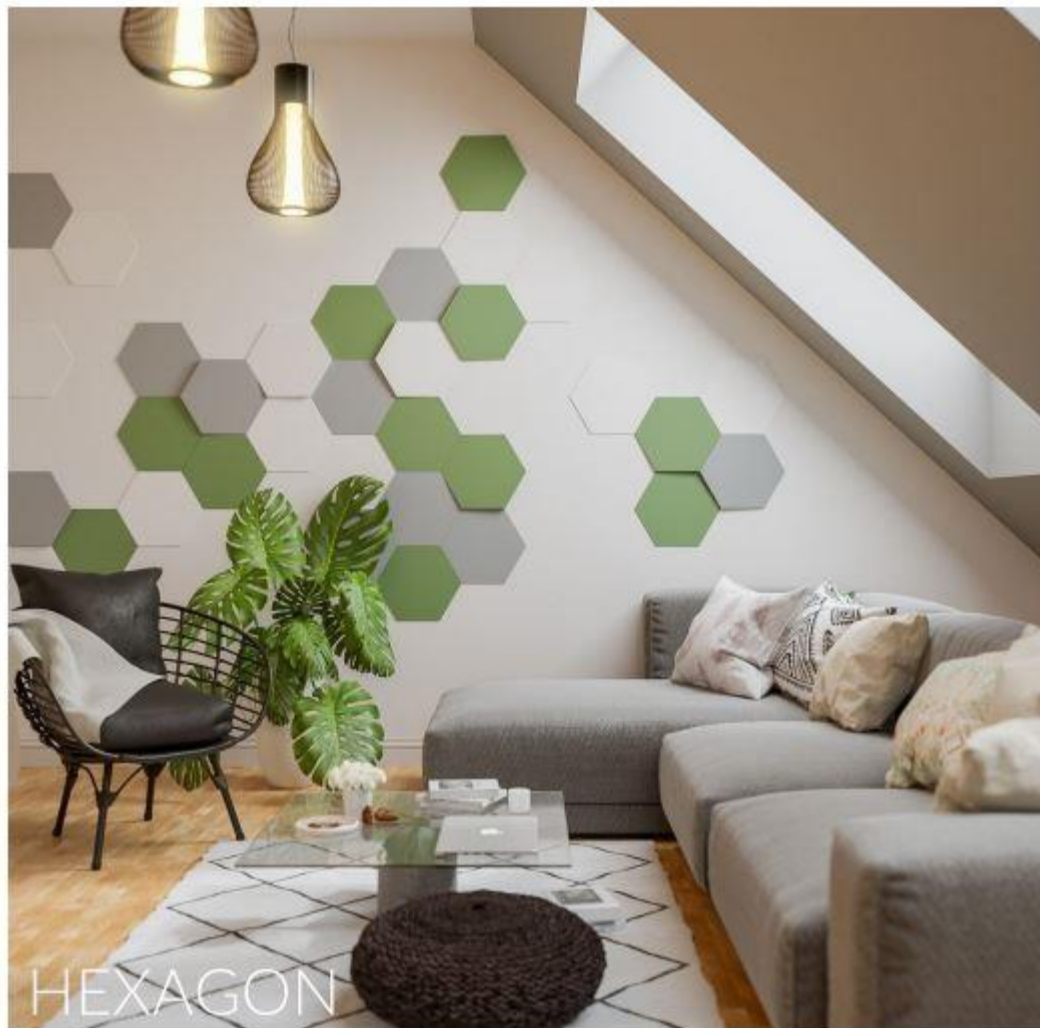

HEXAGON

*Nechajte sa unieť fantáziou s panelom Hexagon!
K dispozícii ponúkame dve varianty- ploché a šikmé modely.
Vďaka tvarom a širokej palety farieb a svetla vyvoríte užasné
nástenné divadlo.*

*plocha : 0,07m²
hĺbka : 0,6 -2,4m²
hmotnosť : 0,2 - 0,3 kg*