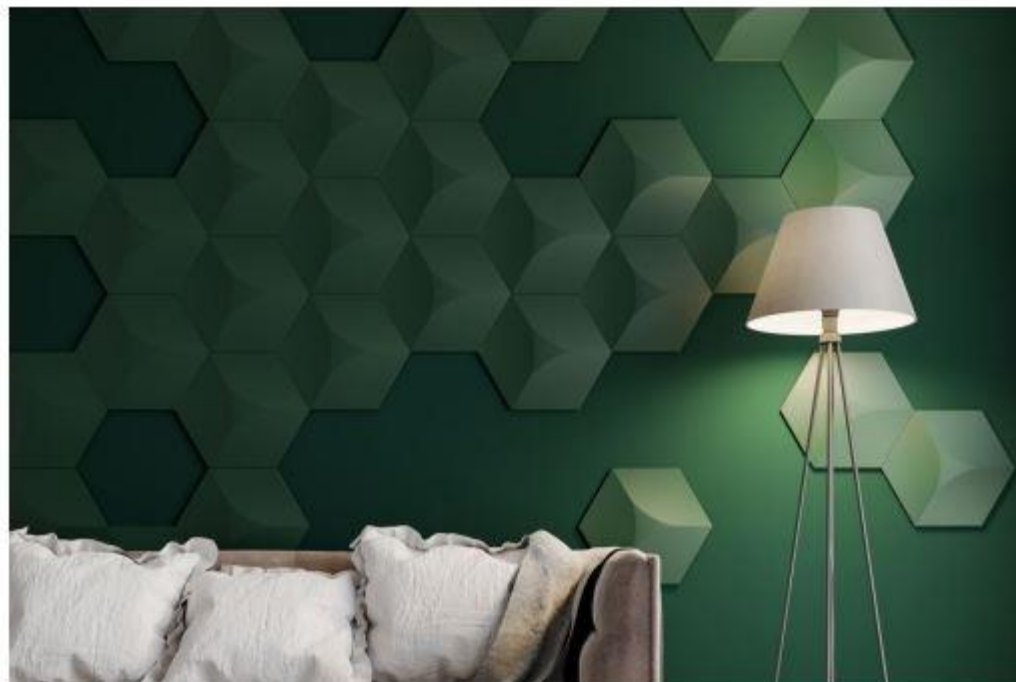

KALITHEA®

Nástenné panely dodajú interiéru výnimočný vzhľad.

Vašu kreativitu podporia rozmanitosťou tvarov a farieb.

Vytvorte si vlastnú jedinečnú atmosféru.

DIAMONDS
6-9

CUBIC
10-13

KITE
14-17

SANDGLASS
18-21

HEXAGON
22-25

DIAMONDS

Vzor Diamonds je navrhnutý s ideálnymi parametrami, tak, aby zohľadňoval akýkoľvek priestor, spôsob uloženia a svojím 3D dizajnom vytváral zaujímavú hru svetla a tieňa.

Plocha : 0,09 m²

Hrúbka : 2,1 cm /max/

Hmotnosť : 0,3 kg

*Dajte priestoru novú podobu so stenovým panelom Cubic!
Vymeňte rovné steny za trojrozmerné.
Ešte viac podčiarknite hĺbku vhodným osvetlením.
Kombinujte rôzne farby panelov navzájom a vytvorte
neopakovateľnú kompozíciu farebnosti priestoru.
Plocha : 0,07m² Hĺbka : 2,4 cm Hmotnosť : 0,2 kg*

KITE

— 30 cm —

60 cm

*Neuznávate kompromisy? Stenový panel Kite je tu pre Vás!
Panely sú navrhnuté tak, aby jednotlivé kusy, vytvárajúce 3D
reliéf, sa spájali v prirodzených ostrých líniach a vytvárali tak
3D sieť.*