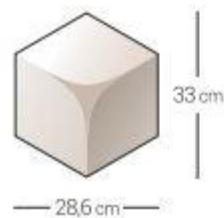

HEXAGON
22-25

DIAMONDS

Vzor Diamonds je navrhnutý s ideálnymi parametrami, tak, aby zohľadňoval akýkoľvek priestor, spôsob uloženia a svojím 3D dizajnom vytváral zaujímavú hru svetla a tieňa.

Plocha : 0,09 m²

Hrúbka : 2,1 cm /max/

Hmotnosť : 0,3 kg

*Dajte priestoru novú podobu so stenovým panelom Cubic!
Vymeňte rovné steny za trojrozmerné.
Ešte viac podčiarknite hĺbku vhodným osvetlením.
Kombinujte rôzne farby panelov navzájom a vytvorte
neopakovateľnú kompozíciu farebnosti priestoru.
Plocha : 0,07m² Hĺbka : 2,4 cm Hmotnosť : 0,2 kg*

Jemné línie tohoto modelu navzájom vytvárajú harmonický priestor s nádychom plyniúceho nekonečna.

plocha : 0,36m² hrúbka : 1,8 cm /max/ hmotnosť : 1,2 kg

HEXAGON

*Nechajte sa unieť fantáziou s panelom Hexagon!
K dispozícii ponúkame dve varianty- ploché a šikmé modely.
Vďaka tvarom a širokej palety farieb a svetla vyvoríte užasné
nástenné divadlo.*

Š x v x d : 60 x 75 x 10 cm

hmotnosť : 1 kg

Frill V stenový panel s ostrými líniami dodá priestoru moderný atraktívny vzhľad. Podčiarknite ho vhodným osvetlením.

Š x v x d : 60 x 75 x 10 cm plocha : 0,45m² hmotnosť : 1 kg